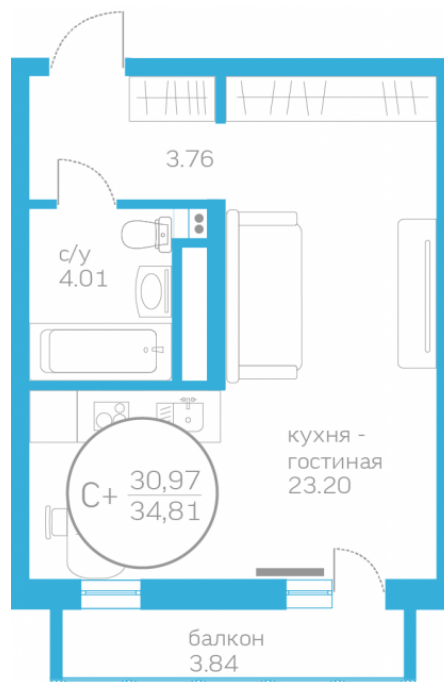

МЕРИДИАН

(3452) 57-97-04
meridian72.ru

Студия 30,97 м²

</choose/apartments/162134/>

Жилой комплекс	Первая Линия. Пляж ГП 1.5
Этаж	6 из 10
Срок сдачи	Сдан
Окна	На улицу
Артикул	162134

3 270 000 ₪

от 13 343 ₪/мес.

На этаже