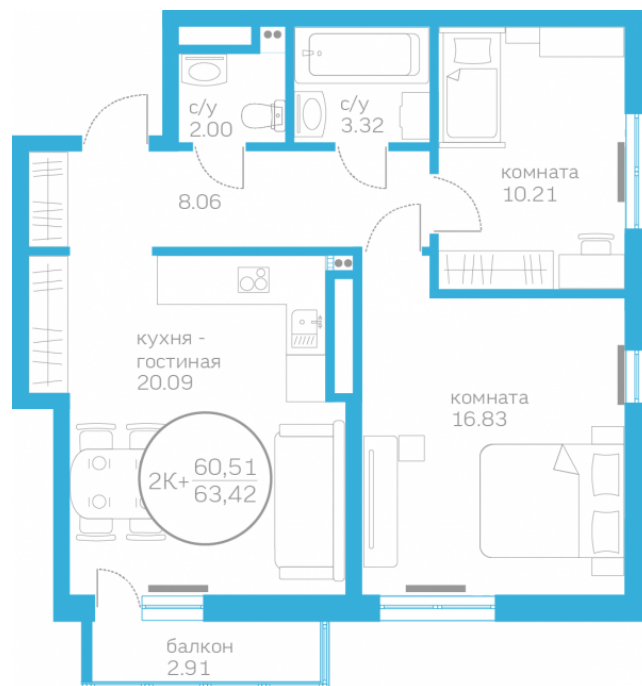

Двухкомнатная квартира

60,51 м²

</choose/apartments/162131/>

Жилой комплекс

Первая Линия. Пляж ГП 1.5

Этаж

6 из 10

Срок сдачи

Сдан

Окна

На улицу

Артикул

162131

6 750 000 ₪

от 27 543 ₪/мес.