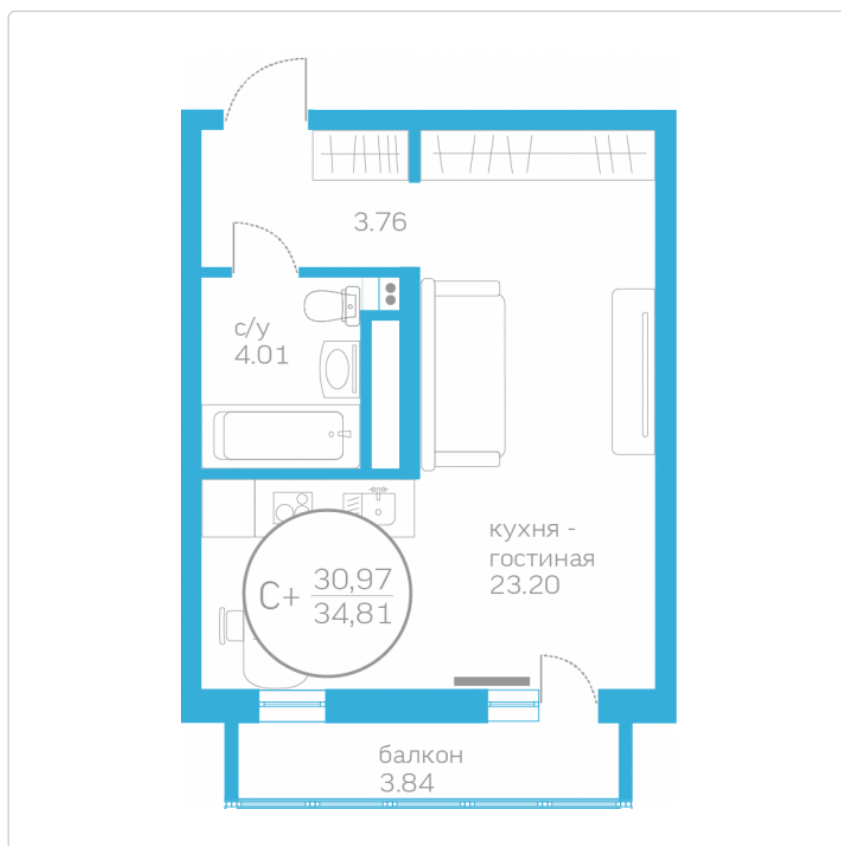

Студия 30,97 м²

Жилой комплекс

Первая Линия.

Пляж ГП 1.5

Дата сдачи

Сдан

Этаж

5

Площадь кухни

23,20 м²

Общая стоимость

4 230 000 ₺

Ипотека — 26 760 ₺/мес *

* Размер ипотечного платежа является приблизительным. Точный расчет формируется ипотечным брокером по запросу, исходя из ваших индивидуальных кредитных условий