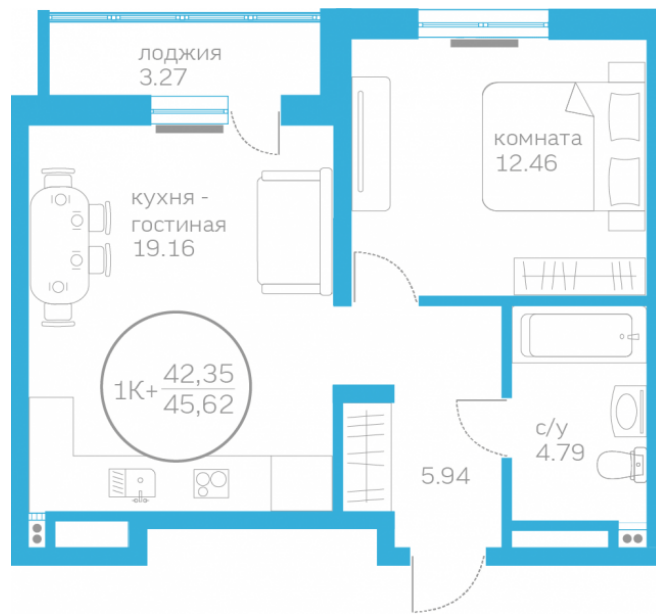

Однокомнатная квартира

42,35 м²

</choose/apartments/162117/>

Жилой комплекс

Первая Линия. Пляж ГП 1.5

Этаж

4 из 10

Срок сдачи

Сдан

Окна

Во двор

Артикул

162117

4 800 000 ₺

от 19 586 ₺/мес.