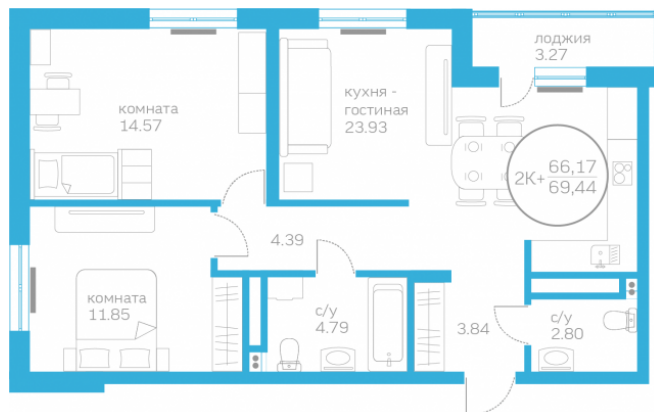

Двухкомнатная квартира

66,17 м²

</choose/apartments/162116/>

Жилой комплекс

Первая Линия. Пляж ГП 1.5

Этаж

4 из 10

Срок сдачи

Сдан

Окна

Во двор

Артикул

162116

6 200 000 ₽

от 25 299 ₽/мес.