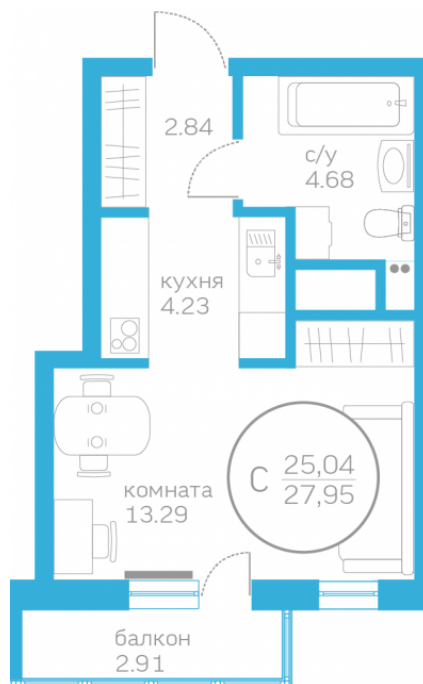

Студия 25,04 м²

</choose/apartments/162114/>

Жилой комплекс	Первая Линия. Пляж ГП 1.5
Этаж	4 из 10
Срок сдачи	Сдан
Окна	На улицу
Артикул	162114

3 230 000 ₪

от 13 180 ₪/мес.

На этаже