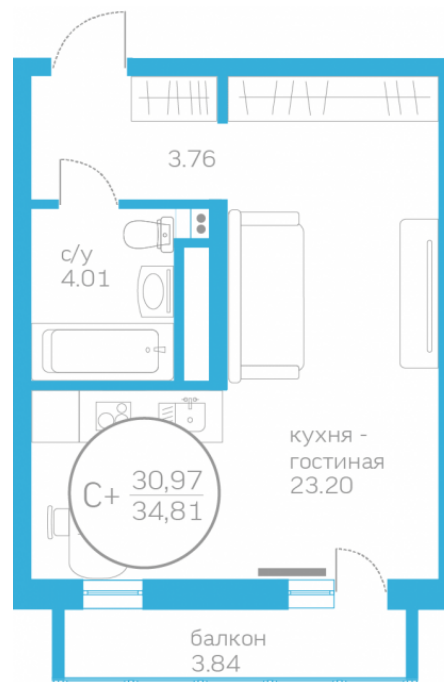

МЕРИДИАН

(3452) 57-97-04
meridian72.ru

Студия 30,97 м²

</choose/apartments/162112/>

Жилой комплекс	Первая Линия. Пляж ГП 1.5
Этаж	4 из 10
Срок сдачи	Сдан
Окна	На улицу
Артикул	162112

3 100 000 ₹

от 12 649 ₹/мес.

На этаже