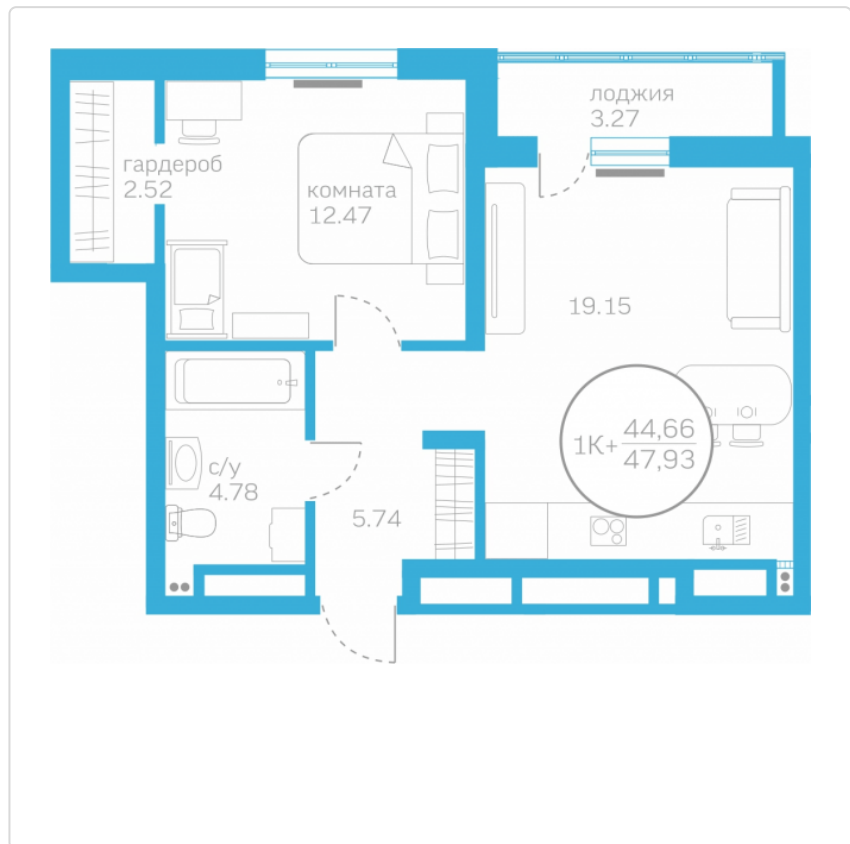

# Однокомнатная квартира 44,66 м<sup>2</sup>

Жилой комплекс

Первая Линия.

Пляж ГП 1.5

Дата сдачи

**Сдан**

Этаж

**4**

Площадь кухни

**19,15 м<sup>2</sup>**

Общая стоимость

**5 020 000 ₺**

Ипотека — 31 125 ₺/мес \*

\* Размер ипотечного платежа является приблизительным. Точный расчет формируется ипотечным брокером по запросу, исходя из ваших индивидуальных кредитных условий