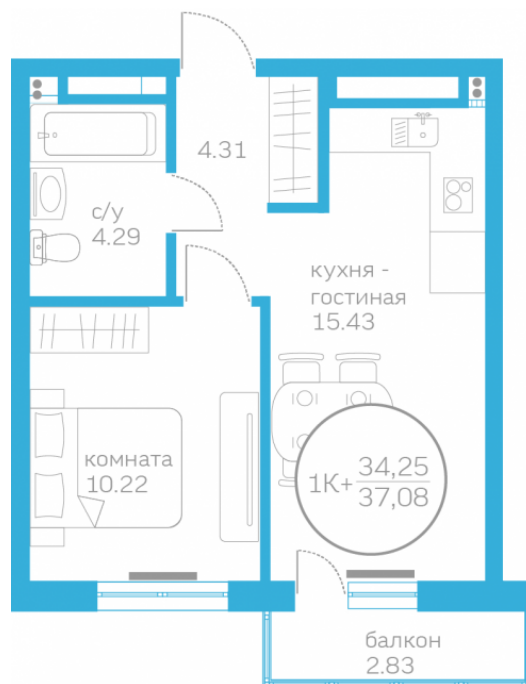

МЕРИДИАН

(3452) 57-97-04
meridian72.ru

Однокомнатная квартира

34,25 м²

[/choose/apartments/162102/](#)

Жилой комплекс	Первая Линия. Пляж ГП 1.5
Этаж	3 из 10
Срок сдачи	Сдан
Окна	На улицу
Артикул	162102

3 830 000 ₪

от 15 628 ₪/мес.

На этаже