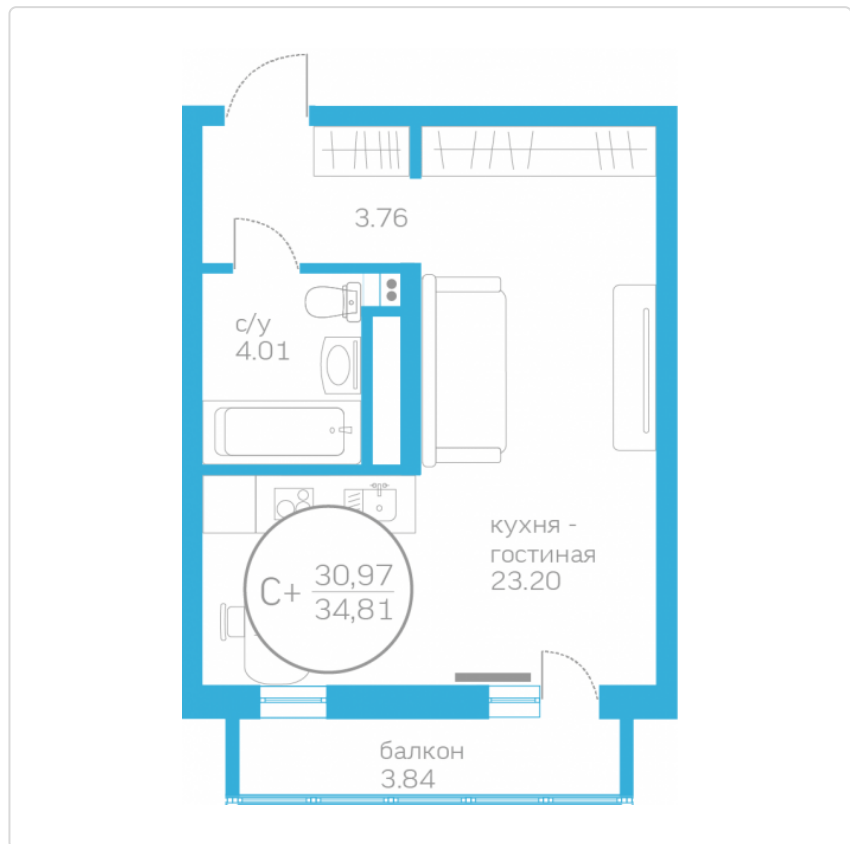

Студия 30,97 м²

Жилой комплекс

Первая Линия.

Пляж ГП 1.5

Дата сдачи

Сдан

Этаж

3

Площадь кухни

23,20 м²

Общая стоимость

4 110 000 ₺

Ипотека — 26 001 ₺/мес *

* Размер ипотечного платежа является приблизительным. Точный расчет формируется ипотечным брокером по запросу, исходя из ваших индивидуальных кредитных условий