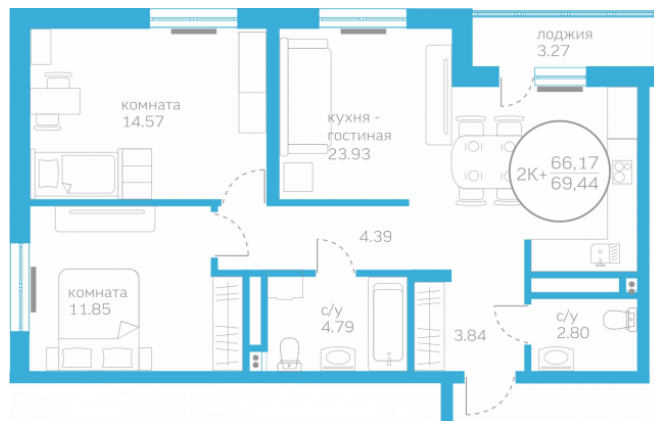

## Двухкомнатная квартира

66,17 м<sup>2</sup>

</choose/apartments/162094/>

Жилой комплекс	Первая Линия. Пляж ГП 1.5
Этаж	2 из 10
Срок сдачи	Сдан
Окна	Во двор
Артикул	162094

**6 130 000 ₺**

от 25 013 ₺/мес.

На этаже