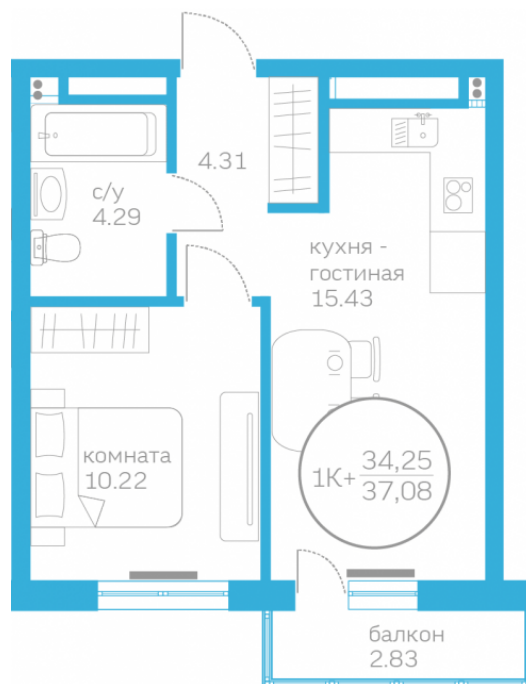

МЕРИДИАН

(3452) 57-97-04
meridian72.ru

Однокомнатная квартира

34,25 м²

</choose/apartments/162091/>

Жилой комплекс	Первая Линия. Пляж ГП 1.5
Этаж	2 из 10
Срок сдачи	Сдан
Окна	На улицу
Артикул	162091

4 380 000 ₽

от 17 872 ₽/мес.

На этаже