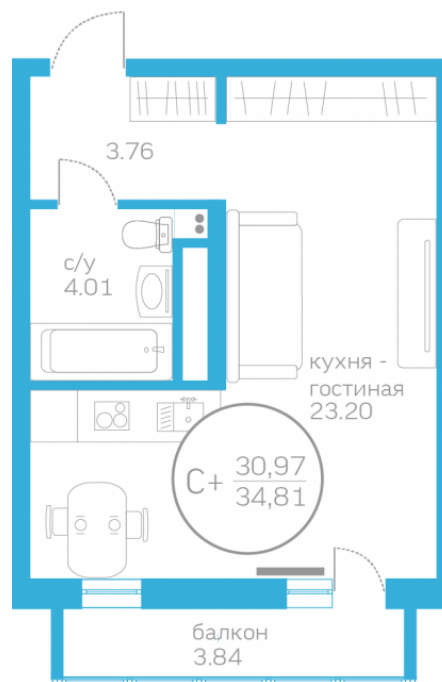

МЕРИДИАН

(3452) 57-97-04
meridian72.ru

Студия 30,97 м²

</choose/apartments/162090/>

Жилой комплекс	Первая Линия. Пляж ГП 1.5
Этаж	2 из 10
Срок сдачи	Сдан
Окна	На улицу
Артикул	162090

3 040 000 ₽

от 12 404 ₽/мес.

На этаже