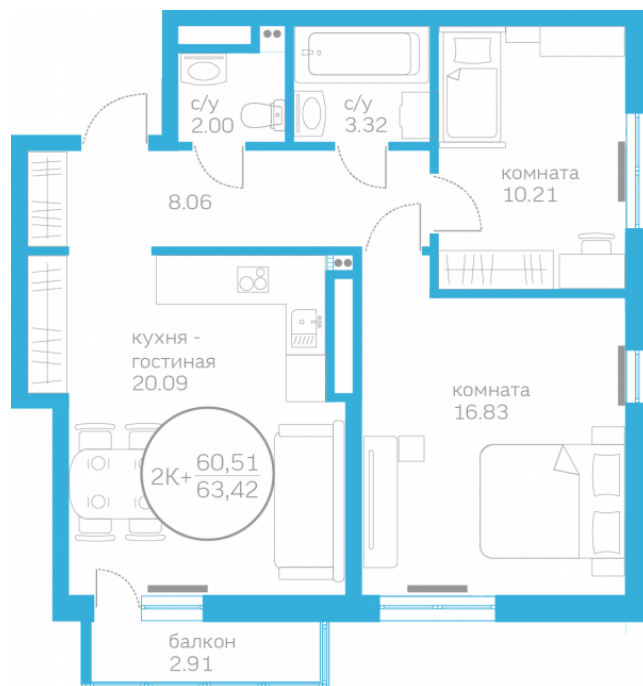

## Двухкомнатная квартира

**60,51 м<sup>2</sup>**

</choose/apartments/162087/>

|                |                           |
|----------------|---------------------------|
| Жилой комплекс | Первая Линия. Пляж ГП 1.5 |
| Этаж           | 2 из 10                   |
| Срок сдачи     | Сдан                      |
| Окна           | На улицу                  |
| Артикул        | 162087                    |

**6 380 000 ₪**

от 26 033 ₪/мес.

На этаже