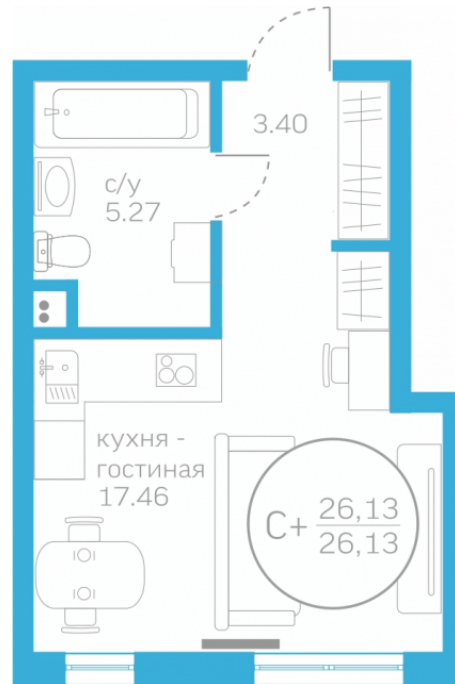

**МЕРИДИАН**

(3452) 57-97-04

meridian72.ru

## Студия 26,13 м<sup>2</sup>

</choose/apartments/162084/>

Жилой комплекс	Первая Линия. Пляж ГП 1.5
Этаж	1 из 10
Срок сдачи	Сдан
Окна	На улицу
Артикул	162084

**3 000 000 ₪**

от 12 241 ₪/мес.

На этаже