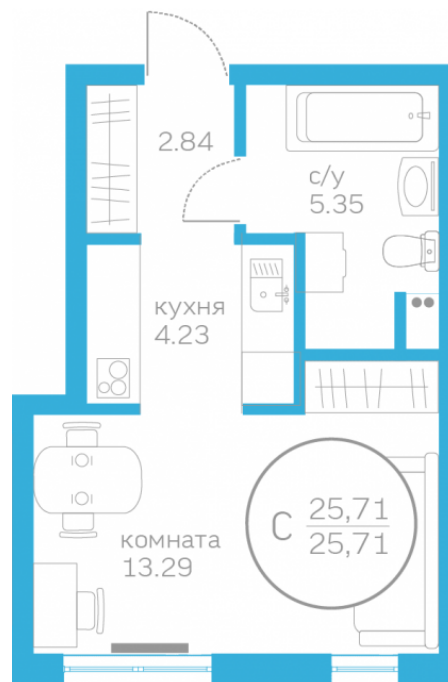

МЕРИДИАН

(3452) 57-97-04
meridian72.ru

Студия 25,71 м²

</choose/apartments/162078/>

Жилой комплекс	Первая Линия. Пляж ГП 1.5
Этаж	1 из 10
Срок сдачи	Сдан
Окна	На улицу
Артикул	162078

2 990 000 ₪

от 12 200 ₪/мес.

На этаже