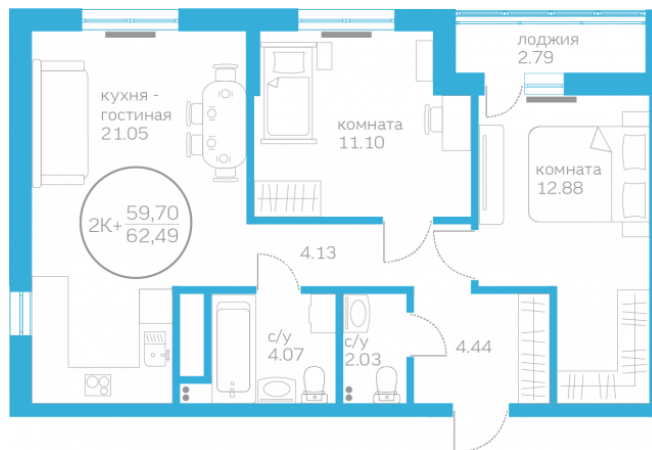

Двухкомнатная квартира

59,70 м²

</choose/apartments/162001/>

Жилой комплекс

Первая Линия. Пляж ГП 1.2

Этаж

10 из 10

Срок сдачи

Сдан

Окна

Во двор

Артикул

162001

6 220 000 ₽

от 39 349 ₽/мес.