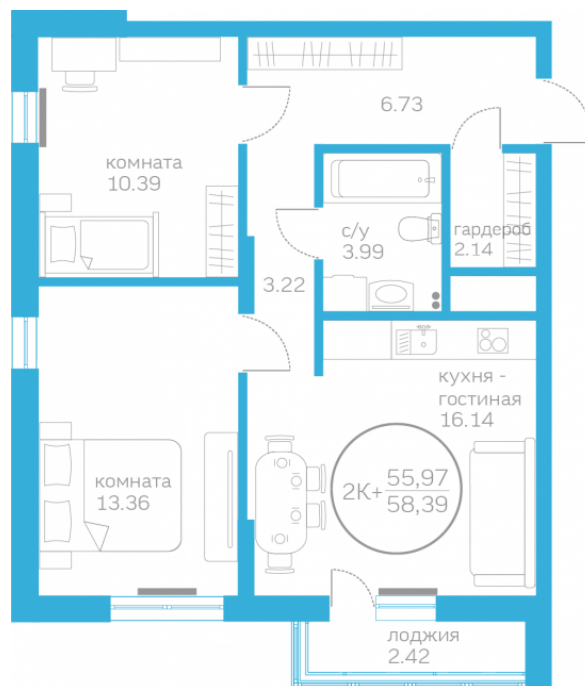

## Двухкомнатная квартира

55,97 м<sup>2</sup>

</choose/apartments/162000/>

Жилой комплекс	Первая Линия. Пляж ГП 1.2
Этаж	10 из 10
Срок сдачи	Сдан
Окна	На улицу и во двор
Артикул	162000

**5 800 000 ₽**

от 36 692 ₽/мес.

На этаже