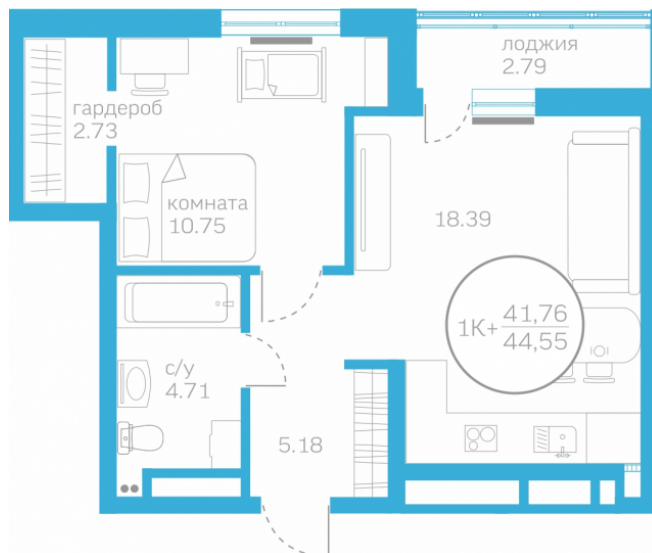

МЕРИДИАН

(3452) 57-97-04
meridian72.ru

Однокомнатная квартира

41,76 м²

</choose/apartments/161991/>

Жилой комплекс

Первая Линия. Пляж ГП 1.2

Этаж

10 из 10

Срок сдачи

Сдан

Окна

Во двор

Артикул

161991

3 710 000 ₽

от 23 470 ₽/мес.