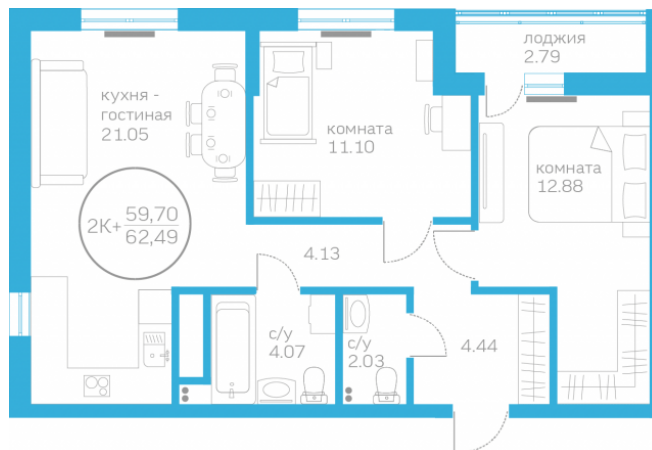

Двухкомнатная квартира

59,70 м²

[/choose/apartments/161989/](#)

Жилой комплекс

Первая Линия. Пляж ГП 1.2

Этаж

9 из 10

Срок сдачи

Сдан

Окна

Во двор

Артикул

161989

5 050 000 ₹

от 31 948 ₹/мес.