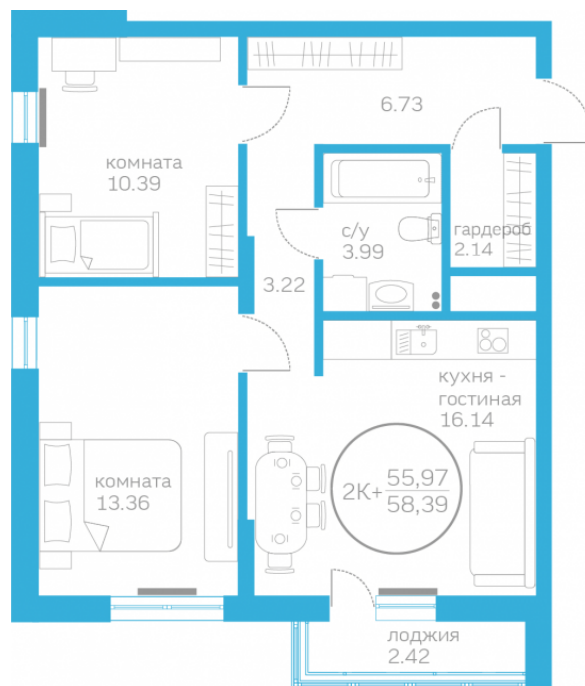

Двухкомнатная квартира

55,97 м²

</choose/apartments/161988/>

Жилой комплекс	Первая Линия. Пляж ГП 1.2
Этаж	9 из 10
Срок сдачи	Сдан
Окна	На улицу и во двор
Артикул	161988

4 840 000 ₽

от 30 619 ₽/мес.

На этаже