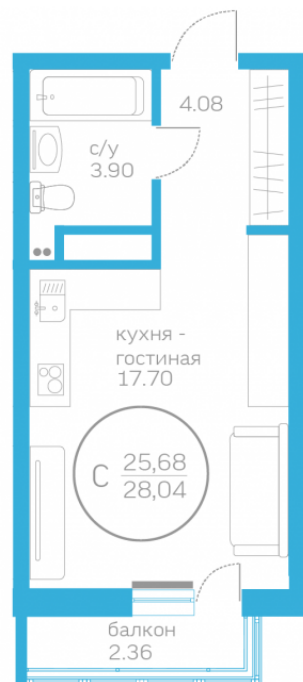

**МЕРИДИАН**

(3452) 57-97-04  
meridian72.ru

## Студия 25,68 м<sup>2</sup>

</choose/apartments/161982/>

Жилой комплекс	Первая Линия. Пляж ГП 1.2
Этаж	9 из 10
Срок сдачи	Сдан
Окна	На улицу
Артикул	161982

**3 270 000 ₪**

от 20 687 ₪/мес.

На этаже