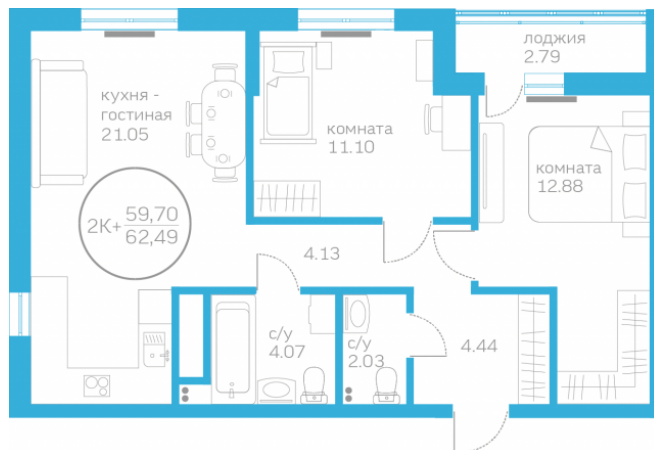

МЕРИДИАН

(3452) 57-97-04
meridian72.ru

Двухкомнатная квартира

59,70 м²

[/choose/apartments/161977/](#)

Жилой комплекс

Первая Линия. Пляж ГП 1.2

Этаж

8 из 10

Срок сдачи

Сдан

Окна

Во двор

Артикул

161977

4 890 000 ₽

от 30 935 ₽/мес.