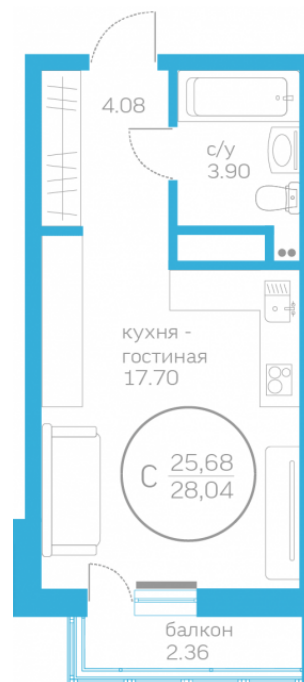

МЕРИДИАН

(3452) 57-97-04
meridian72.ru

Студия 25,68 м²

</choose/apartments/161971/>

Жилой комплекс	Первая Линия. Пляж ГП 1.2
Этаж	8 из 10
Срок сдачи	Сдан
Окна	На улицу
Артикул	161971

3 370 000 ₹

от 21 319 ₹/мес.

На этаже