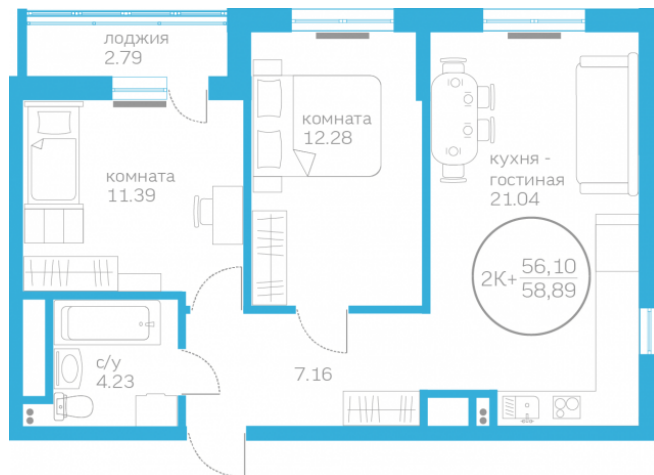

МЕРИДИАН

(3452) 57-97-04
meridian72.ru

Двухкомнатная квартира

56,10 м²

</choose/apartments/161968/>

Жилой комплекс

Первая Линия. Пляж ГП 1.2

Этаж

8 из 10

Срок сдачи

Сдан

Окна

Во двор

Артикул

161968

5 070 000 ₪

от 32 074 ₪/мес.