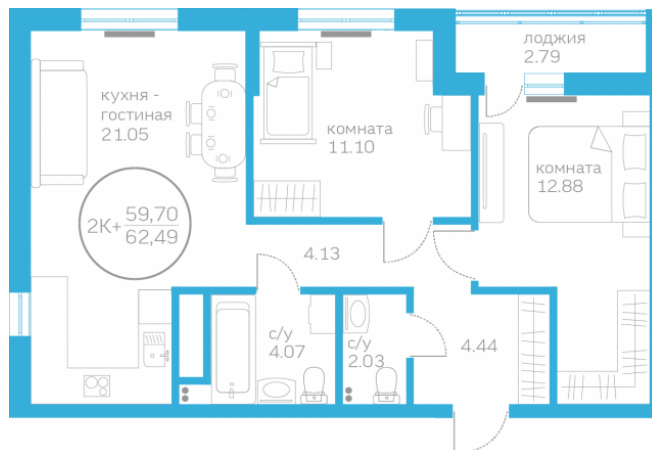

МЕРИДИАН

(3452) 57-97-04
meridian72.ru

Двухкомнатная квартира

59,70 м²

[/choose/apartments/161965/](#)

Жилой комплекс

Первая Линия. Пляж ГП 1.2

Этаж

7 из 10

Срок сдачи

Сдан

Окна

Во двор

Артикул

161965

4 860 000 ₽

от 30 746 ₽/мес.