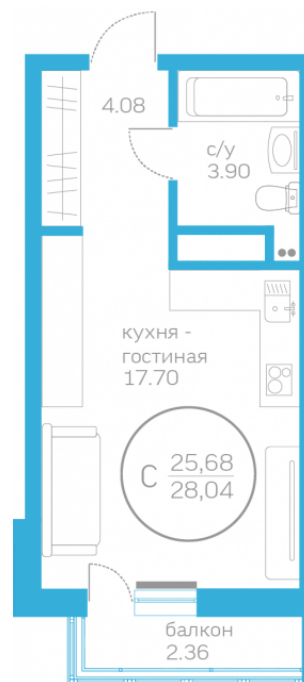

МЕРИДИАН

(3452) 57-97-04
meridian72.ru

Студия 25,68 м²

</choose/apartments/161959/>

Жилой комплекс	Первая Линия. Пляж ГП 1.2
Этаж	7 из 10
Срок сдачи	Сдан
Окна	На улицу
Артикул	161959

2 580 000 ₹

от 16 321 ₹/мес.

На этаже