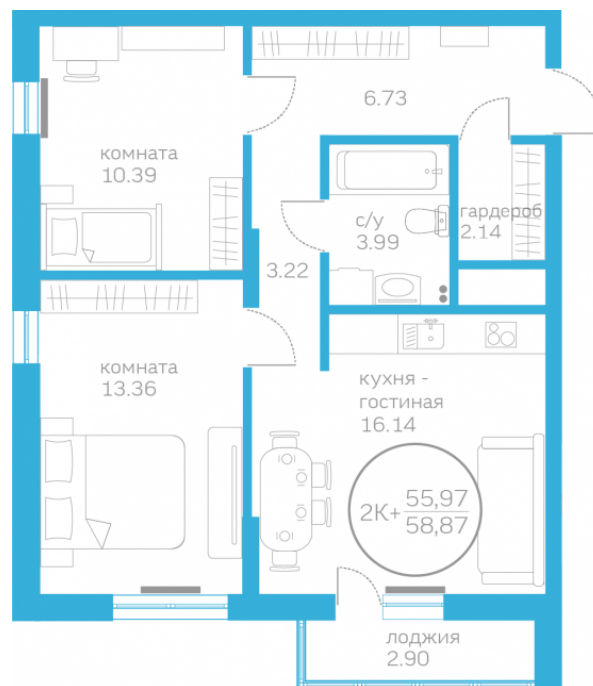

## Двухкомнатная квартира

55,97 м<sup>2</sup>

</choose/apartments/161928/>

Жилой комплекс	Первая Линия. Пляж ГП 1.2
Этаж	4 из 10
Срок сдачи	Сдан
Окна	На улицу и во двор
Артикул	161928

**4 380 000 ₽**

от 27 709 ₽/мес.

На этаже