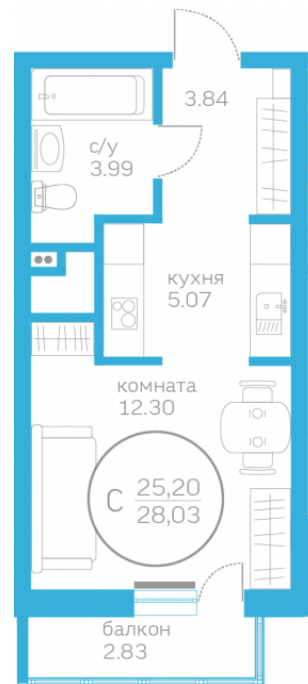

МЕРИДИАН

(3452) 57-97-04
meridian72.ru

Студия 25,20 м²

</choose/apartments/161913/>

Жилой комплекс	Первая Линия. Пляж ГП 1.2
Этаж	3 из 10
Срок сдачи	Сдан
Окна	На улицу
Артикул	161913

3 848 800 ₺

от 24 348 ₺/мес.

На этаже