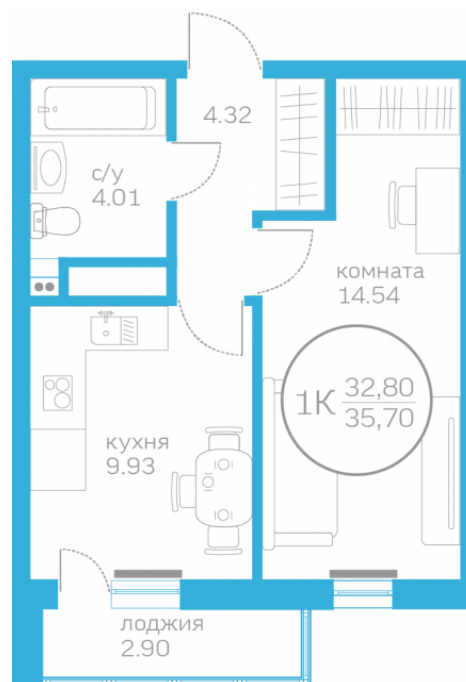

Однокомнатная квартира

32,80 м²

</choose/apartments/161912/>

Жилой комплекс	Первая Линия. Пляж ГП 1.2
Этаж	3 из 10
Срок сдачи	Сдан
Окна	На улицу
Артикул	161912

4 873 200 ₽

от 29 880 ₽/мес.

На этаже