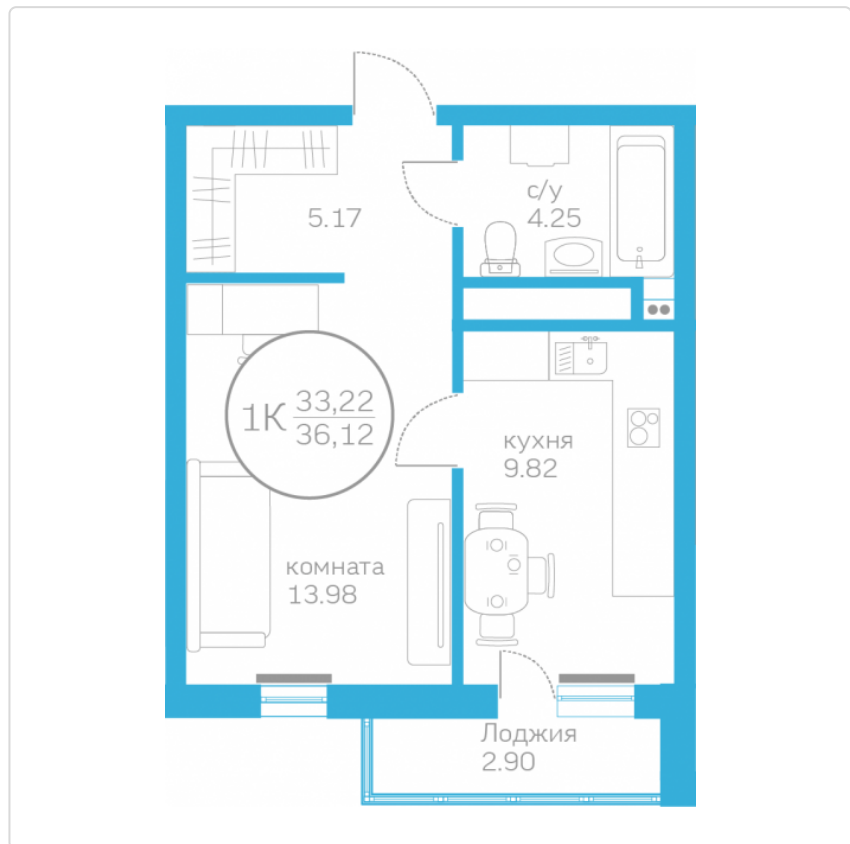

Однокомнатная квартира 33,22 м²

Жилой комплекс

Первая Линия.

Пляж ГП 1.2

Дата сдачи

Сдан

Этаж

3

Площадь кухни

9,82 м²

Общая стоимость

4 621 180 ₺

Ипотека — 29 235 ₺/мес *

* Размер ипотечного платежа является приблизительным. Точный расчет формируется ипотечным брокером по запросу, исходя из ваших индивидуальных кредитных условий