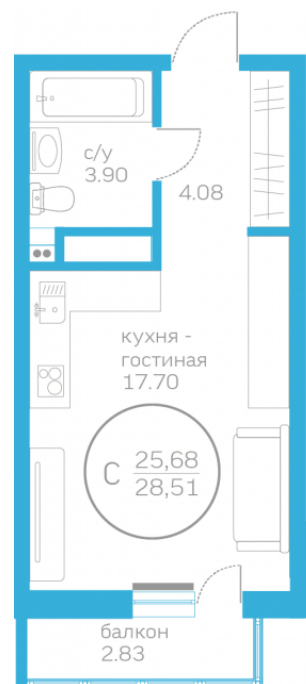

МЕРИДИАН

(3452) 57-97-04
meridian72.ru

Студия 25,68 м²

</choose/apartments/161909/>

Жилой комплекс	Первая Линия. Пляж ГП 1.2
Этаж	3 из 10
Срок сдачи	Сдан
Окна	На улицу
Артикул	161909

2 825 320 ₪

от 17 873 ₪/мес.

На этаже