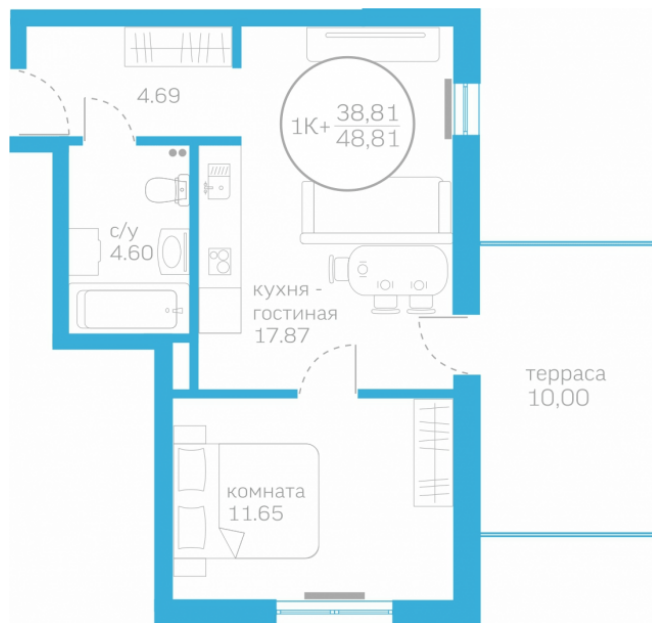

МЕРИДИАН

(3452) 57-97-04
meridian72.ru

Однокомнатная квартира

38,81 м²

</choose/apartments/161889/>

Жилой комплекс	Первая Линия. Пляж ГП 1.2
Этаж	1 из 10
Срок сдачи	Сдан
Окна	На улицу и во двор
Артикул	161889

4 300 000 ₽

от 27 203 ₽/мес.

На этаже