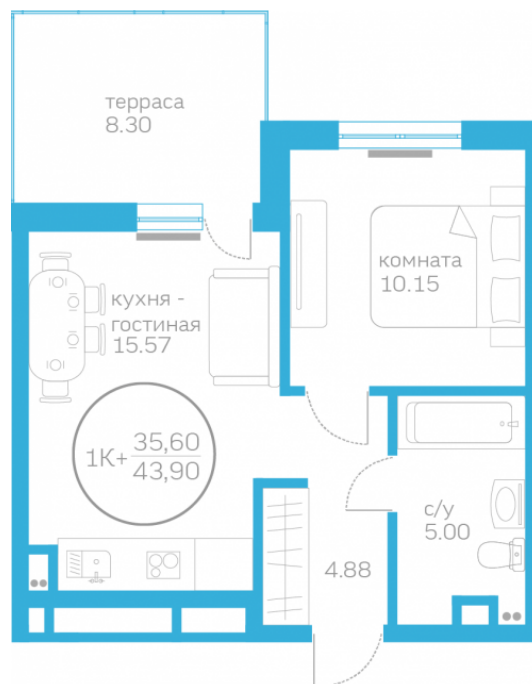

Однокомнатная квартира

35,60 м²

</choose/apartments/161887/>

Жилой комплекс	Первая Линия. Пляж ГП 1.2
Этаж	1 из 10
Срок сдачи	Сдан
Окна	Во двор
Артикул	161887

4 070 000 ₽

от 25 748 ₽/мес.

На этаже