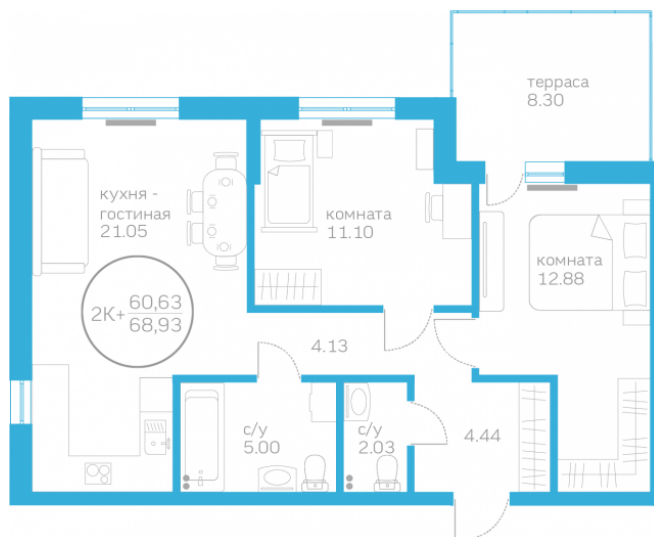

Двухкомнатная квартира

60,63 м²

</choose/apartments/161886/>

Жилой комплекс

Первая Линия. Пляж ГП 1.2

Этаж

1 из 10

Срок сдачи

Сдан

Окна

Во двор

Артикул

161886

5 780 000 ₪

от 36 566 ₪/мес.

На этаже