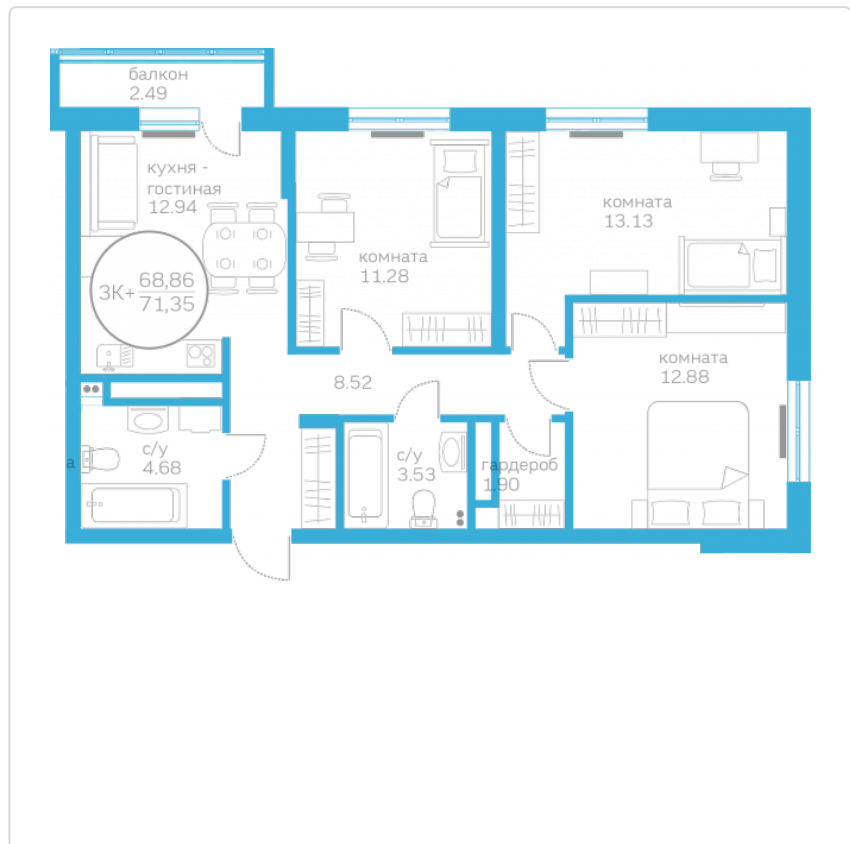

Трёхкомнатная квартира 68,86 м²

Жилой комплекс

Первая Линия.

Пляж ГП 1.6

Дата сдачи

IV кв. 2022

Этаж

10

Площадь кухни

12,94 м²

Общая стоимость

6 660 000 ₺

Ипотека — 42 545 ₺/мес *

* Размер ипотечного платежа является приблизительным. Точный расчет формируется ипотечным брокером по запросу, исходя из ваших индивидуальных кредитных условий