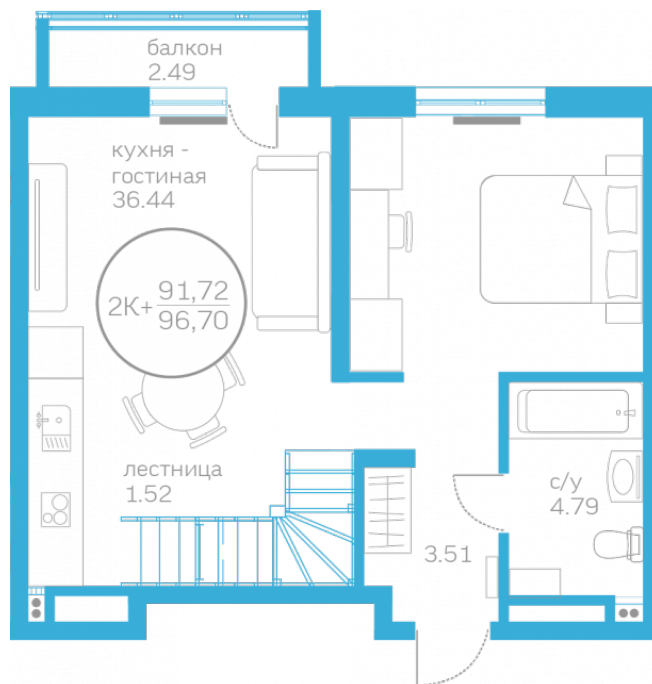

МЕРИДИАН

(3452) 57-97-04
meridian72.ru

Двухкомнатная квартира

91,72 м²

</choose/apartments/156961/>

Жилой комплекс

Первая Линия. Пляж ГП 1.6

Этаж

от 31 338 ₹/мес.

На этаже