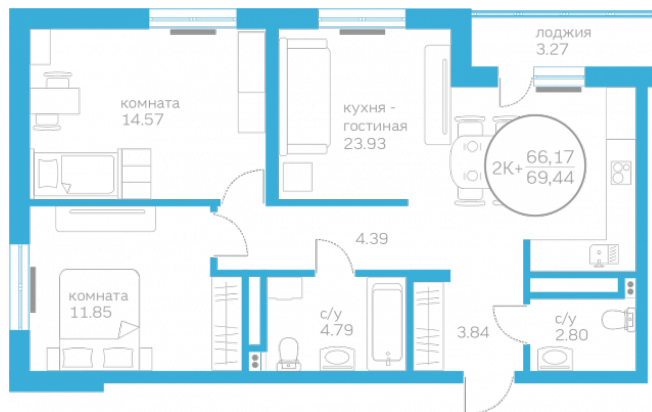

МЕРИДИАН

(3452) 57-97-04
meridian72.ru

Двухкомнатная квартира

66,17 м²

</choose/apartments/156952/>

Жилой комплекс	Первая Линия. пляж ГП 1.6
Этаж	8 из 10
Срок сдачи	Сдан
Окна	На улицу и во двор
Артикул	156952

4 770 000 ₪

от 19 464 ₪/мес.

На этаже