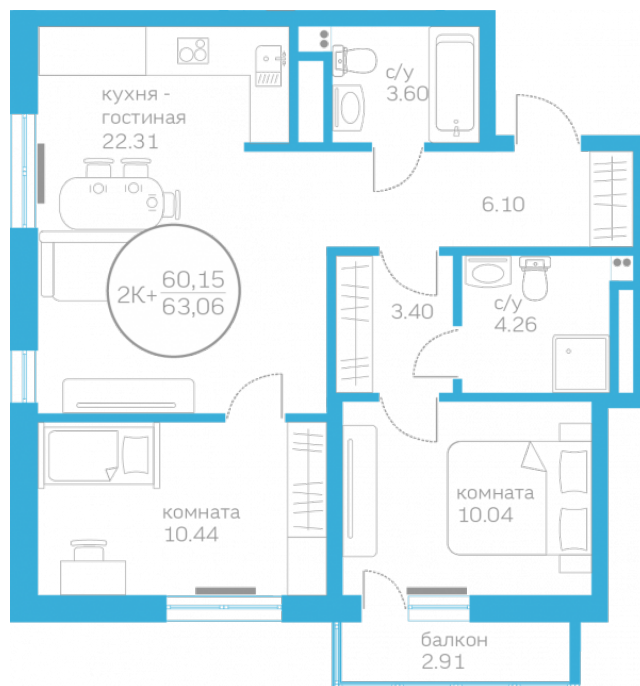

МЕРИДИАН

(3452) 57-97-04
meridian72.ru

Двухкомнатная квартира

60,15 м²

</choose/apartments/156951/>

Жилой комплекс	Первая Линия. пляж ГП 1.6
Этаж	8 из 10
Срок сдачи	Сдан
Окна	На улицу
Артикул	156951

Старая цена – 7 230 000 ₽

7 030 000 ₽

от 28 686 ₽/мес.

-200 000 ₽

На этаже