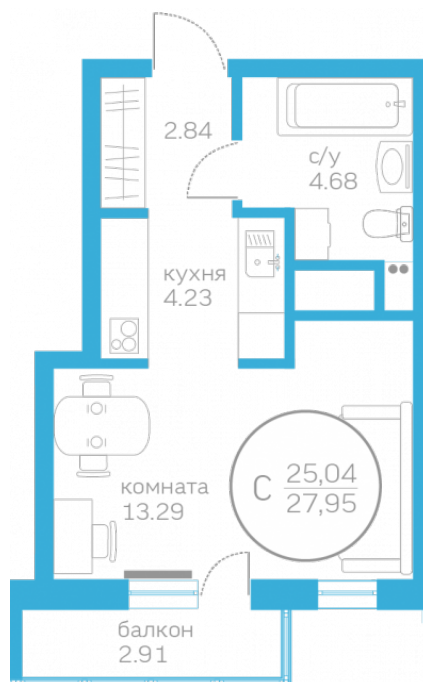

## Студия 25,04 м<sup>2</sup>

</choose/apartments/156950/>

Жилой комплекс	Первая Линия. Пляж ГП 1.6
Этаж	8 из 10
Срок сдачи	Сдан
Окна	На улицу
Артикул	156950

**3 630 000 ₹**

от 14 812 ₹/мес.

На этаже