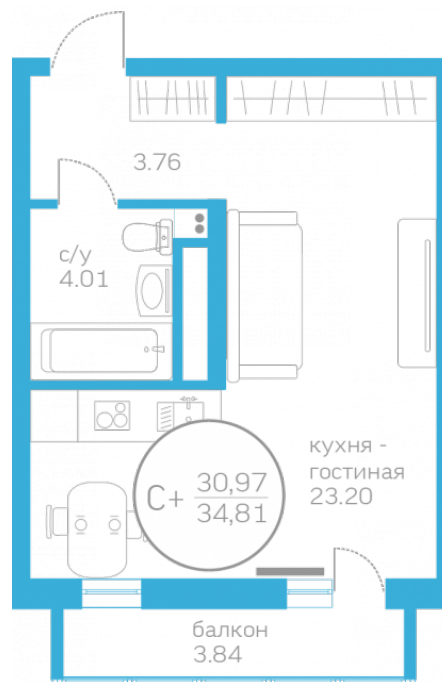

МЕРИДИАН

(3452) 57-97-04  
meridian72.ru

## Студия 30,97 м<sup>2</sup>

</choose/apartments/156948/>

Жилой комплекс	Первая Линия. Пляж ГП 1.6
Этаж	8 из 10
Срок сдачи	Сдан
Окна	На улицу
Артикул	156948

**3 360 000 ₪**

от 13 710 ₪/мес.

На этаже