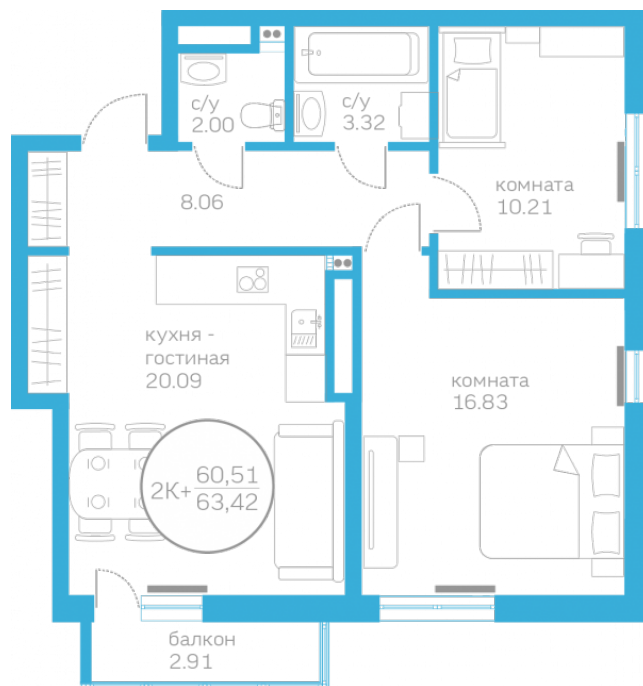

Двухкомнатная квартира

60,51 м²

</choose/apartments/156945/>

Жилой комплекс	Первая Линия. Пляж ГП 1.6
Этаж	8 из 10
Срок сдачи	Сдан
Окна	На улицу и во двор
Артикул	156945

4 670 000 ₪

от 19 056 ₪/мес.

На этаже