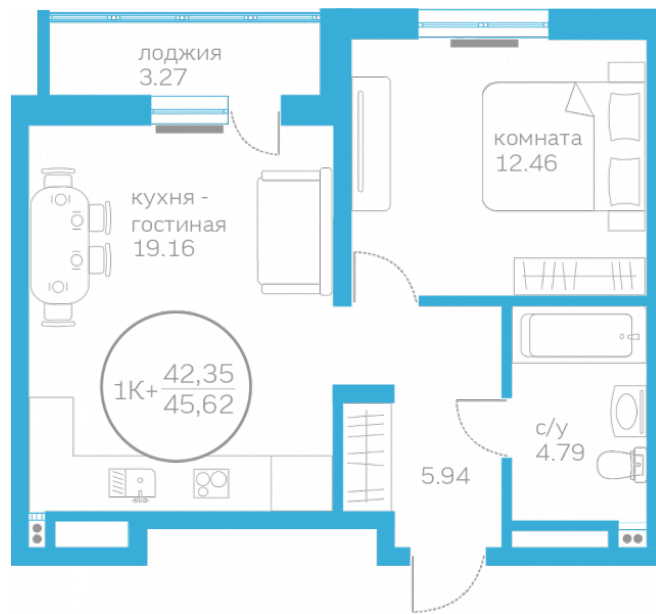

МЕРИДИАН

(3452) 57-97-04
meridian72.ru

Однокомнатная квартира

42,35 м²

</choose/apartments/156942/>

Жилой комплекс

Первая Линия. Пляж ГП 1.6

Этаж

7 из 10

Срок сдачи

Сдан

Окна

Во двор

Артикул

156942

3 870 000 ₽

от 15 791 ₽/мес.