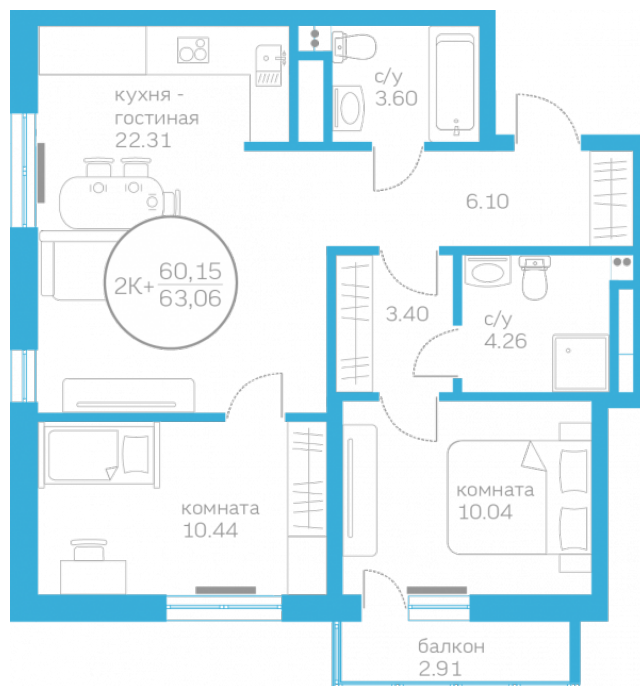

МЕРИДИАН

(3452) 57-97-04
meridian72.ru

Двухкомнатная квартира

60,15 м²

</choose/apartments/156940/>

Жилой комплекс Первая Линия. пляж ГП 1.6

Этаж 7 из 10

Срок сдачи Сдан

Окна На улицу

Артикул 156940

Старая цена – 6 770 000 ₽

6 570 000 ₽

от 26 809 ₽/мес.

-200 000 ₽