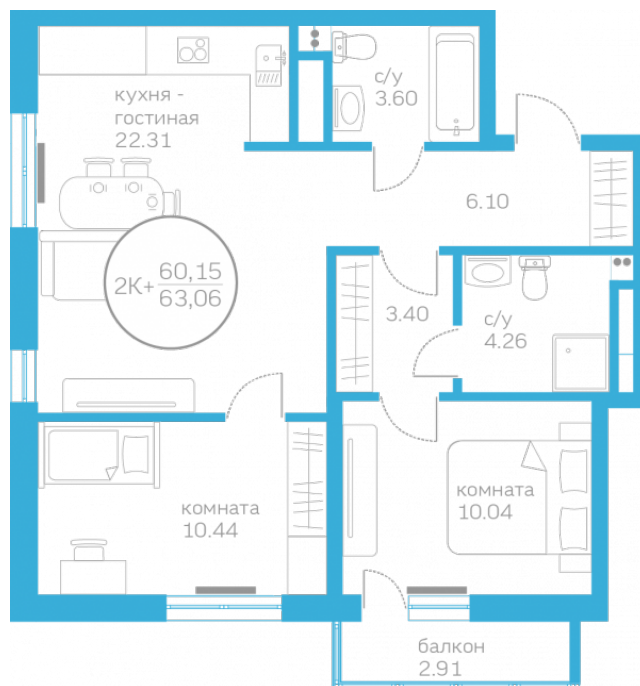

МЕРИДИАН

(3452) 57-97-04
meridian72.ru

Двухкомнатная квартира

60,15 м²

</choose/apartments/156929/>

Жилой комплекс	Первая Линия. пляж ГП 1.6
Этаж	6 из 10
Срок сдачи	Сдан
Окна	На улицу
Артикул	156929

Старая цена – 4 900 000 ₽

4 700 000 ₽

от 19 178 ₽/мес.

-200 000 ₽

На этаже