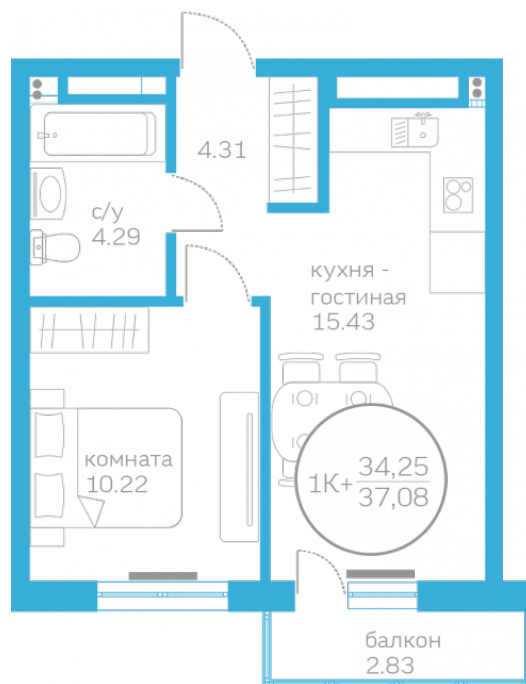

МЕРИДИАН

(3452) 57-97-04
meridian72.ru

Однокомнатная квартира

34,25 м²

</choose/apartments/156927/>

Жилой комплекс	Первая Линия. пляж ГП 1.6
Этаж	6 из 10
Срок сдачи	Сдан
Окна	На улицу
Артикул	156927

4 470 000 ₽

от 18 240 ₽/мес.

На этаже