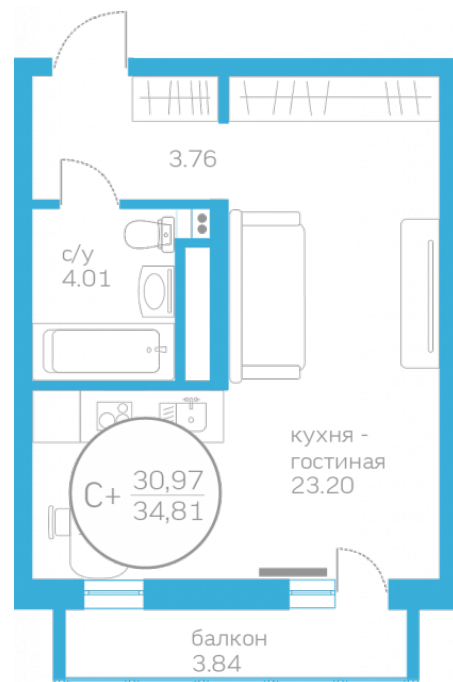

МЕРИДИАН

(3452) 57-97-04
meridian72.ru

Студия 30,97 м²

</choose/apartments/156926/>

Жилой комплекс	Первая Линия. пляж ГП 1.6
Этаж	6 из 10
Срок сдачи	Сдан
Окна	На улицу
Артикул	156926

3 180 000 ₹

от 12 976 ₹/мес.

На этаже