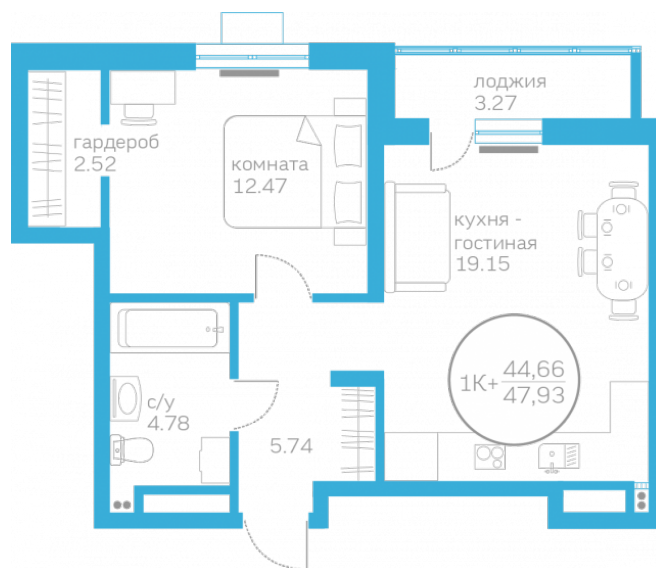

МЕРИДИАН

(3452) 57-97-04
meridian72.ru

Однокомнатная квартира

44,66 м²

[/choose/apartments/156921/](#)

Жилой комплекс

Первая Линия. Пляж ГП 1.6

Этаж

от 14 975 ₪/мес.

На этаже