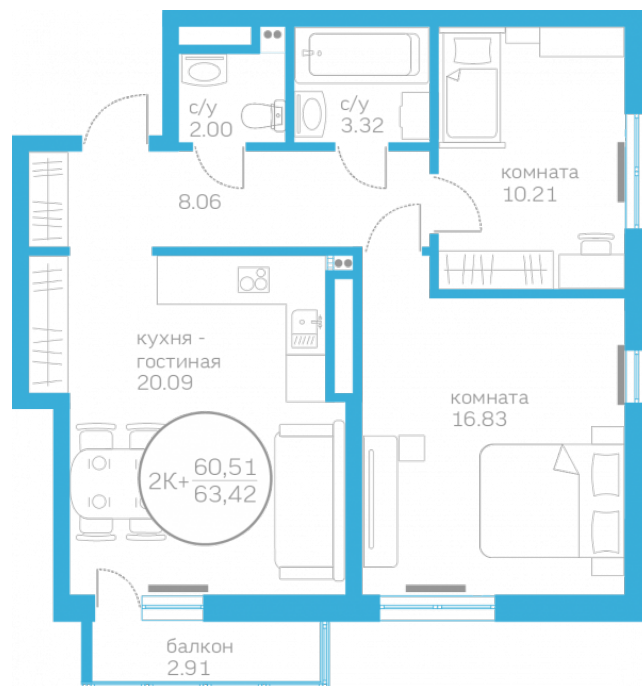

## Двухкомнатная квартира

**60,51 м<sup>2</sup>**

</choose/apartments/156912/>

Жилой комплекс	Первая Линия. Пляж ГП 1.6
Этаж	5 из 10
Срок сдачи	Сдан
Окна	На улицу и во двор
Артикул	156912

**4 550 000 ₪**

от 18 566 ₪/мес.

На этаже