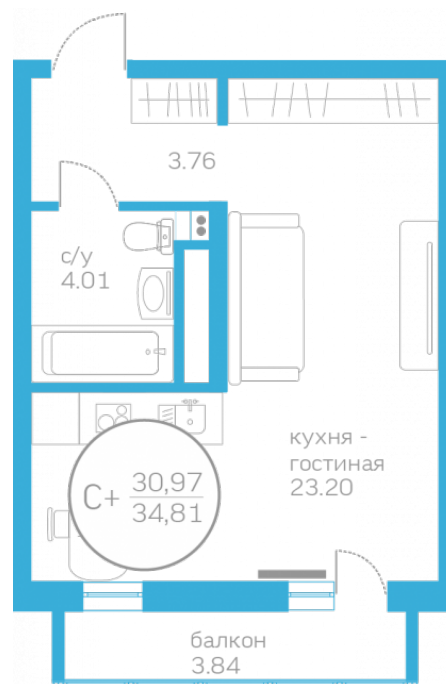

МЕРИДИАН

(3452) 57-97-04
meridian72.ru

Студия 30,97 м²

</choose/apartments/156904/>

Жилой комплекс	Первая Линия. Пляж ГП 1.6
Этаж	4 из 10
Срок сдачи	Сдан
Окна	На улицу
Артикул	156904

2 920 000 ₪

от 11 915 ₪/мес.

На этаже